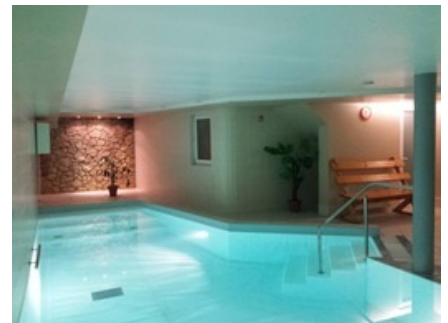

KOMERCINIS PASIŪLYMAS

Parduodamos patalpos M. Valančiaus g., Senamiestyje, Kaune, 1226 kv.m ploto

Parduodamas pastatas Kauno m. senamiestyje, M.Valančiaus g. 24

- Pastato plotas 1226 kv.m.
- Pastatui priskirtas žemės sklypo plotas 8,23 aro, yra galimybė nuomotis didesnį žemės sklypą
- Pastatas dviejų aukštų su rūsiu
- Rūsyje įrengta pirtis, baseinas, pokylių salės
- Pirmame aukšte įrengta kavinė, pokylių salės
- Antrame aukšte įrengtas viešbutis (4 numeriai), biliardinė
- Šiuo metu veikianti kavinė, pirtis, viešbutis
- Didelis pėsčiųjų ir automobilių srautas, puikiai žinoma ir lengvai randama vieta
- Pritaikomi įvairiausiai veiklai
- Vidinis kiemelis
- Įrengtas plotas lauko kavinei

Kaina: 864 000 Eur (2 983 219 Lt)

Daugiau informacijos: Justina, +370 626 08322, justina.blazukonyte@inreal.lt

Savivaldybė	Kauno m. sav.
Miestas	Kauno m.
Mikrorajonas	Senamiestis
Gatvė	M. Valančiaus g.
Paskirtis	Administracinės, Kitos paskirties, Maitinimo, Pastatas, Prekybos
Plotas (kv.m)	1226.0
Pastato tipas	Mūrinis
Šildymas	Dujinis
Įrengimo lygis	Įrengtas
Pardavimas (Eur)	864 000 Eur
1 kv.m pardavimo kaina	704,73 Eur

Kontaktinė informacija

Justina Blažukonytė

Tel.nr. +37062608322

El.p justina.blazukonyte@inreal.lt

DAUGIAU NUOTRAUKŲ